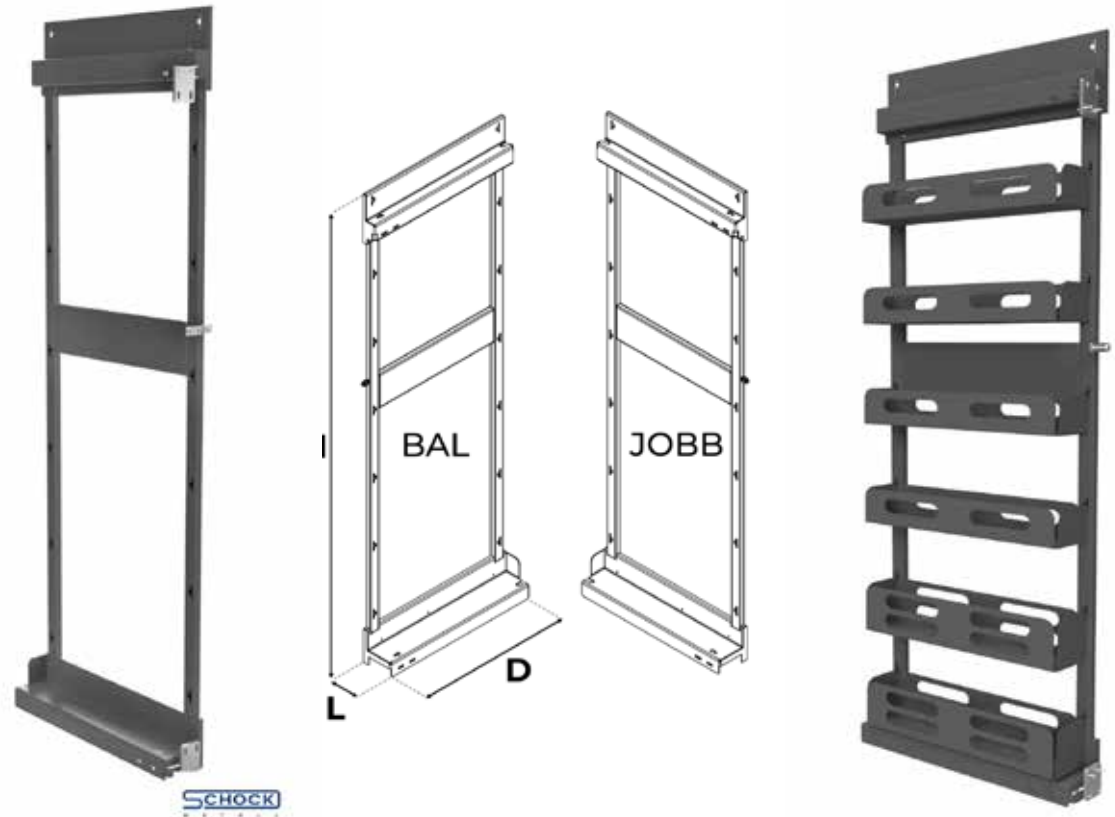

Keskeny kamravasalat

Cikkszám	Kivitel	D	H	L
W-5800-1400L.P68	Bal	495	1400	100
W-5800-1400P.P68	Jobb	495	1400	100
W-5900-1700L.P68	Bal	495	1700	100
W-5900-1700P.P68	Jobb	495	1700	100